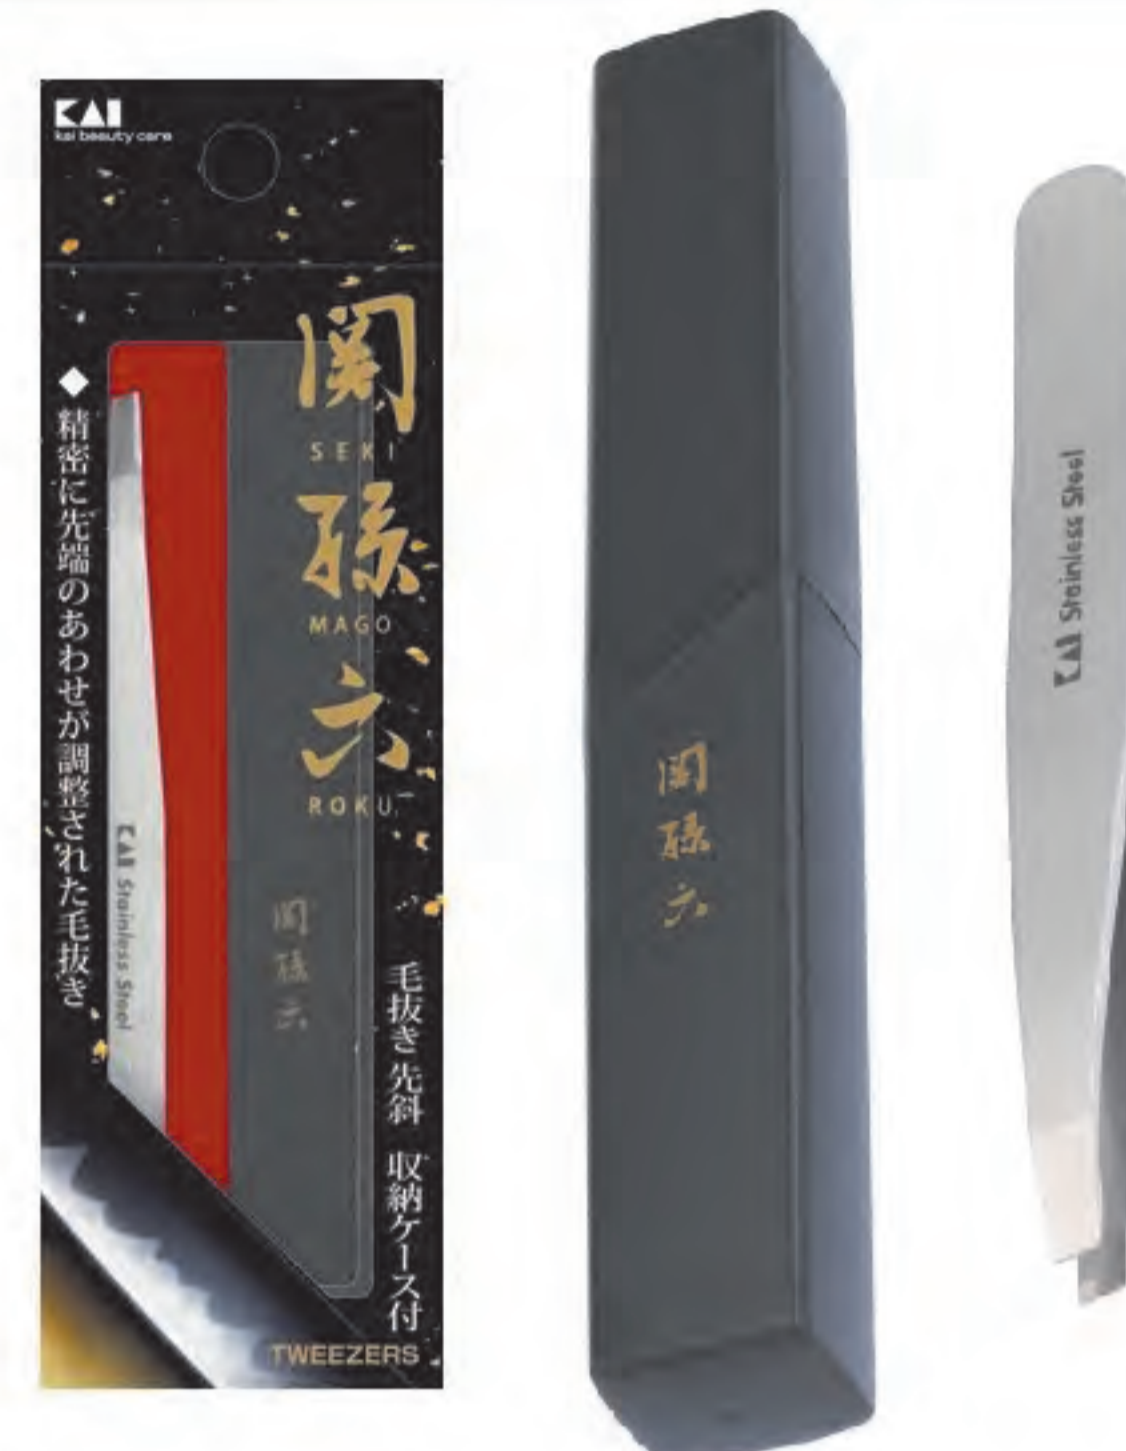

型號:HC-3033
品名:Groom
頭髮打薄剪刀
條碼:4901601281835

型號:HC-3034
品名:打薄剪刀
條碼:4901601281842

型號:HC-3041
品名:旅行用5件式修容組
條碼:4901601281910

型號:HC-3043
品名:拔毛夾
條碼:4901601301304

型號:HC-3348
品名:左右雙開髮夾(M/黑)
條碼:4901601288179

型號:HC-3505
品名:關孫六拔毛夾附盒
(平口)
條碼:4901601286274

型號:HC-3506
品名:關孫六拔毛夾附盒
(斜口)
條碼:4901601286281

H C 系列新品

型號:HC-3526(同HC-1827)
品名:關孫六真竹
羽毛耳扒
條碼:4901601286489

型號:HC-3530
品名:關孫六手握式
指甲剪(M)
條碼:4901601286526

型號:HC-3531
品名:關孫六眉毛剪
(迷你排梳)
條碼:4901601286533

型號:HC-3538
品名:關孫六眉毛剪刀
(金)
條碼:4901601286601